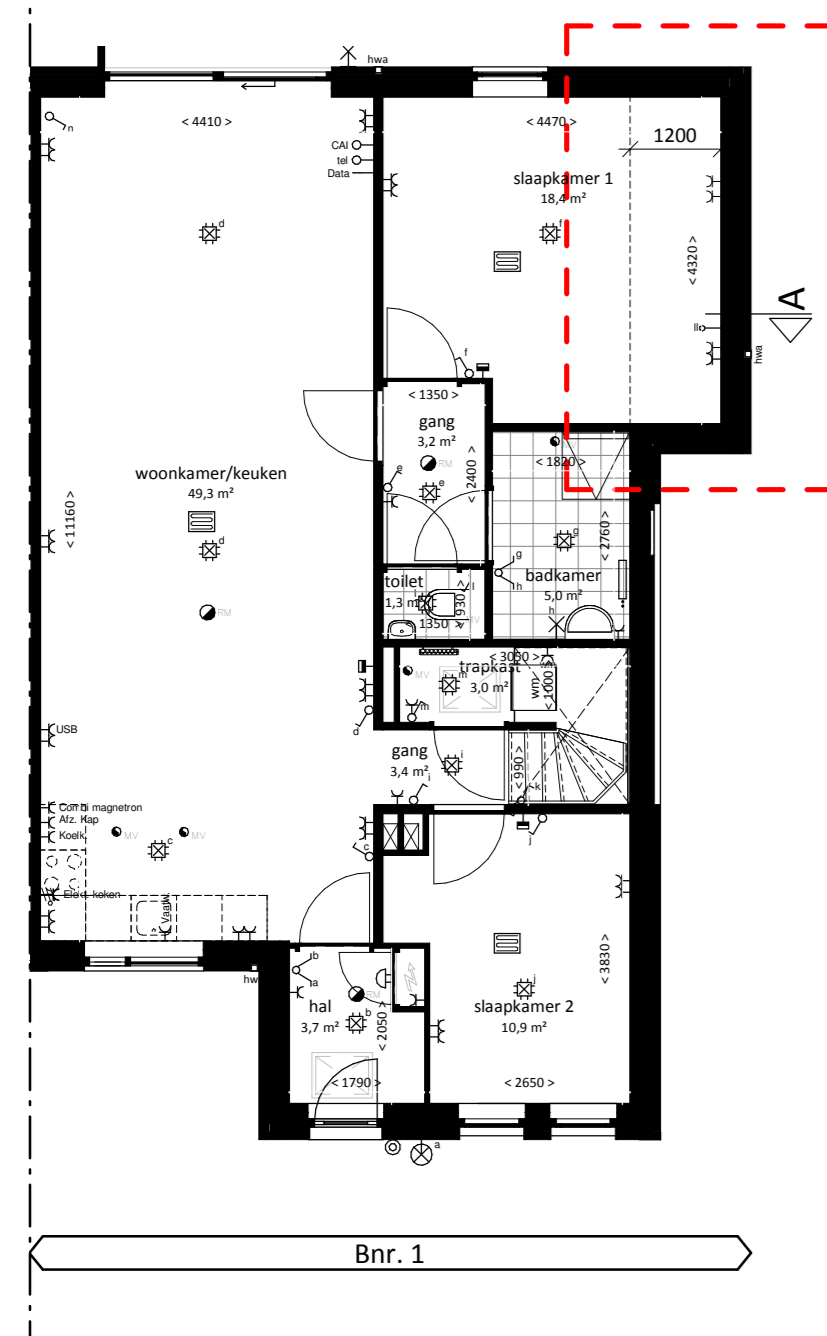

Begane grond Bnr. 1
uitbouw 1,2m