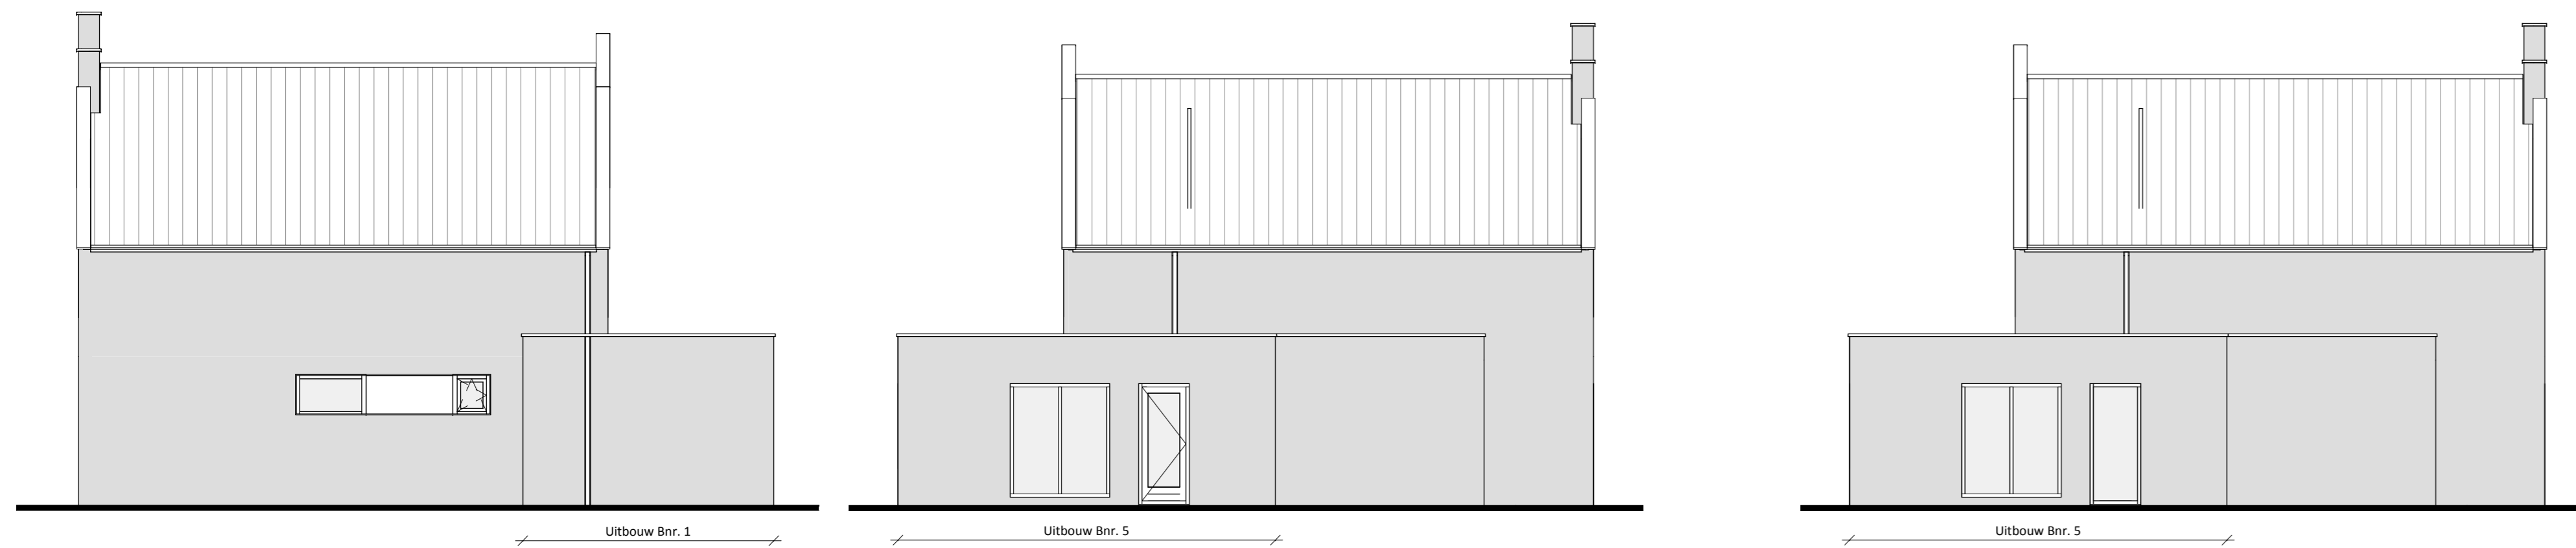

Gevels:

1. optie exterieur 1
     1,2m uitbouw in de zijgevel op de begane grond.
   - optie exterieur 2
     2,4m uitbouw in de zijgevel op de begane grond.
2. Metselwerk conform huidige metselwerk

Zijgevel Bnr. 1
uitbouw 1,2m, 2,4m

Zijgevel Bnr. 5
uitbouw 1,2m

Zijgevel Bnr. 5
uitbouw 2,4m met vast glas