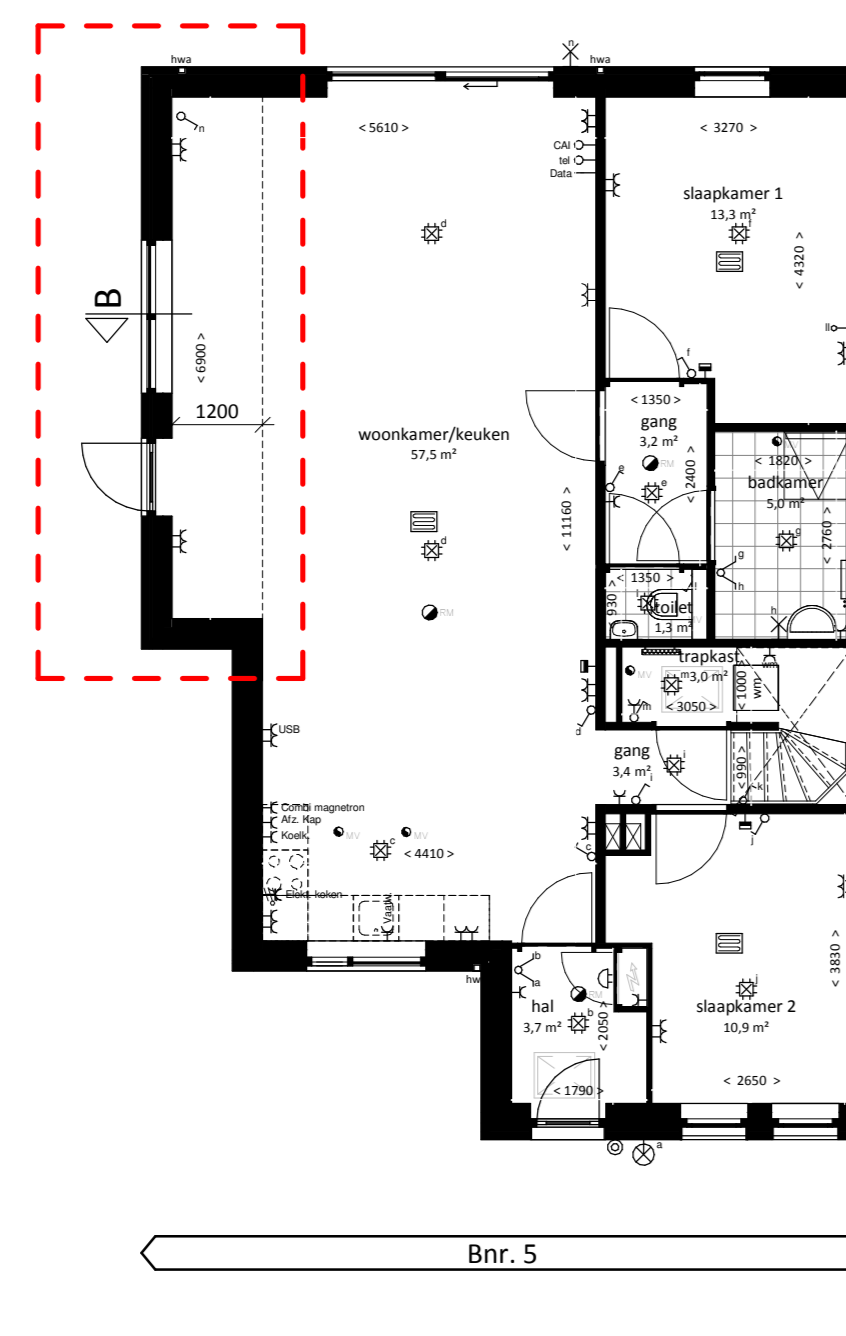

Begane grond Bnr. 5
uitbouw 1,2m