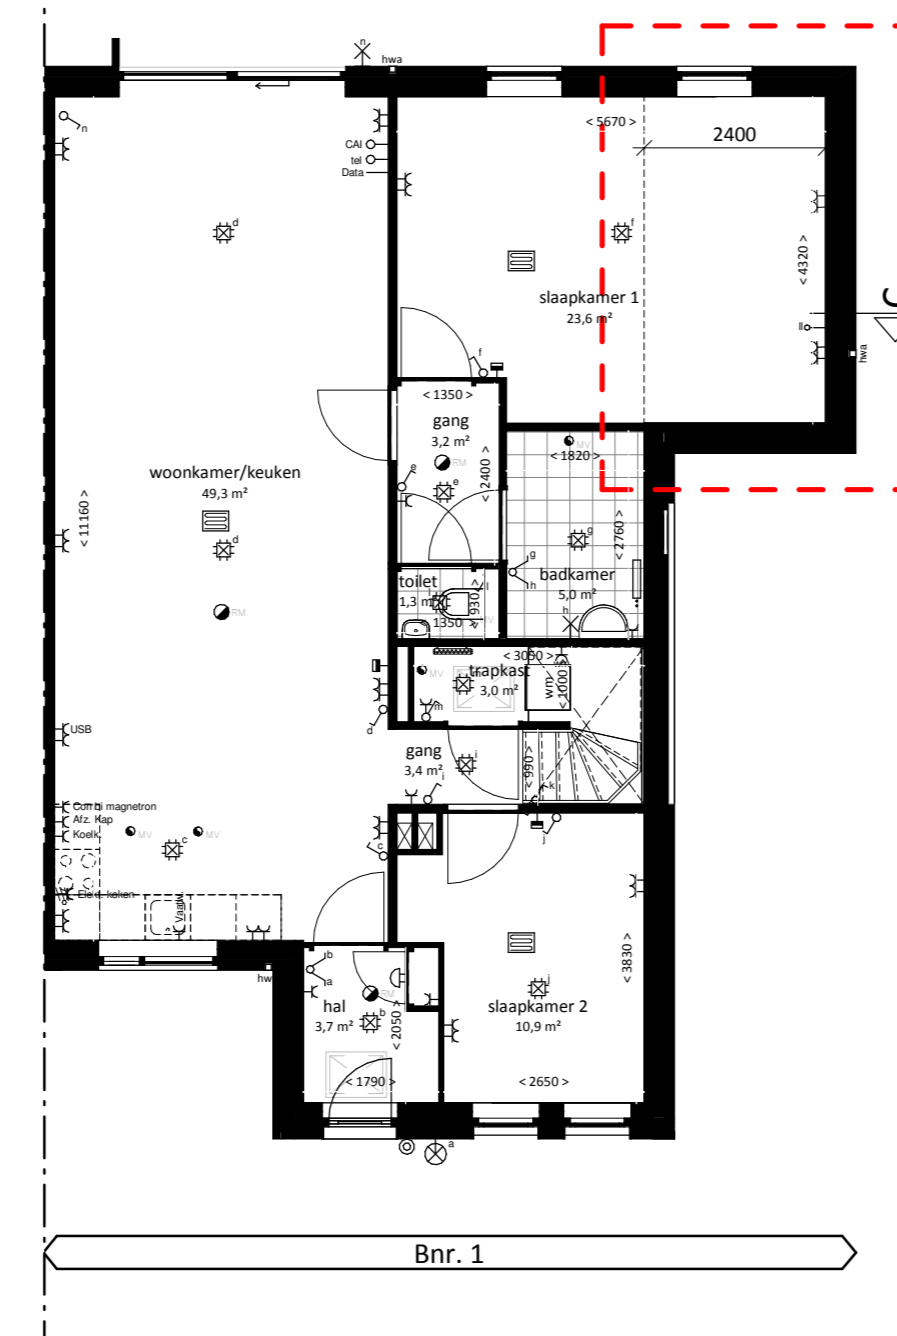

Begane grond Bnr. 1
uitbouw 2,4m