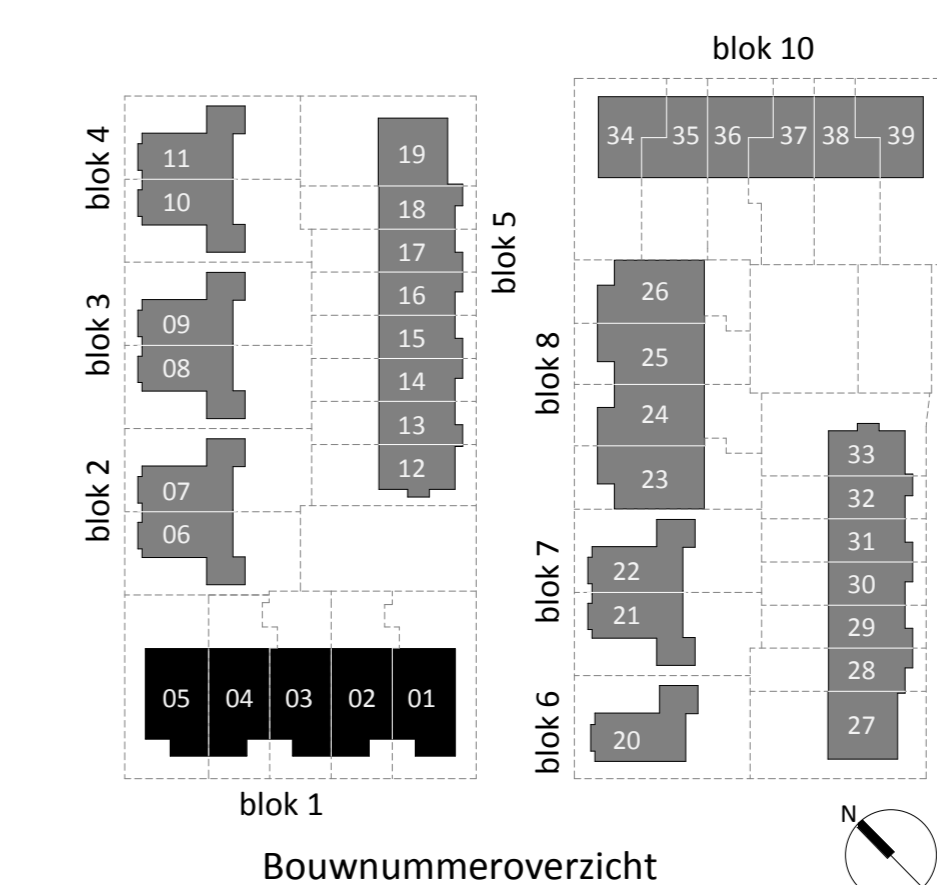

Disclaimer

BLAUWHOED

**Opties Koperstekening
blad 1 van 2**

Type: Opties Bungalows
Bouwnummer: 1 t/m 5
Schaal: 1:100
Datum: 09-07-2019
Wijziging: 23-07-2019