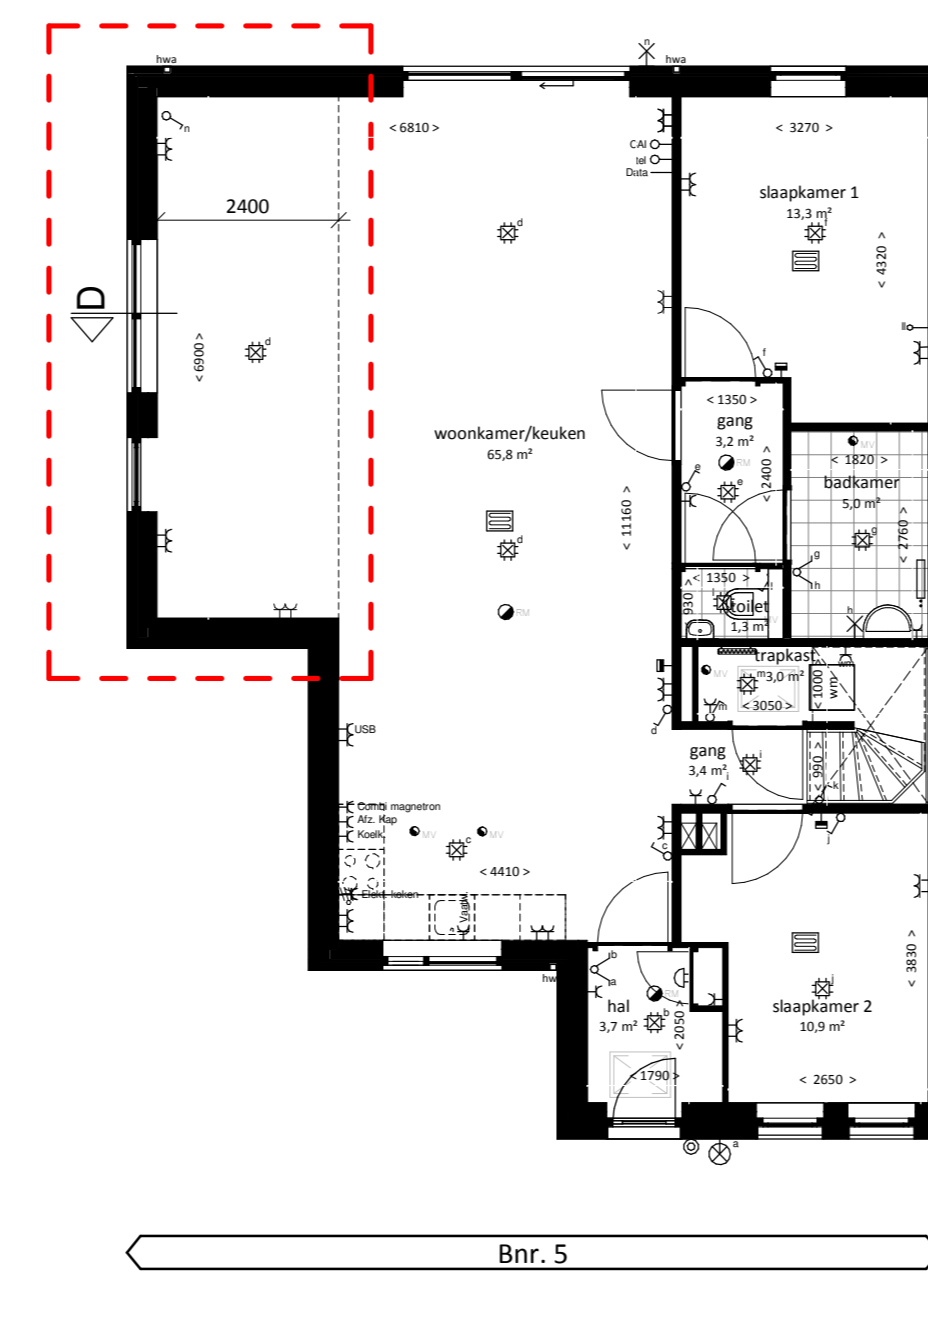

Begane grond Bnr. 5
uitbouw 2,4m